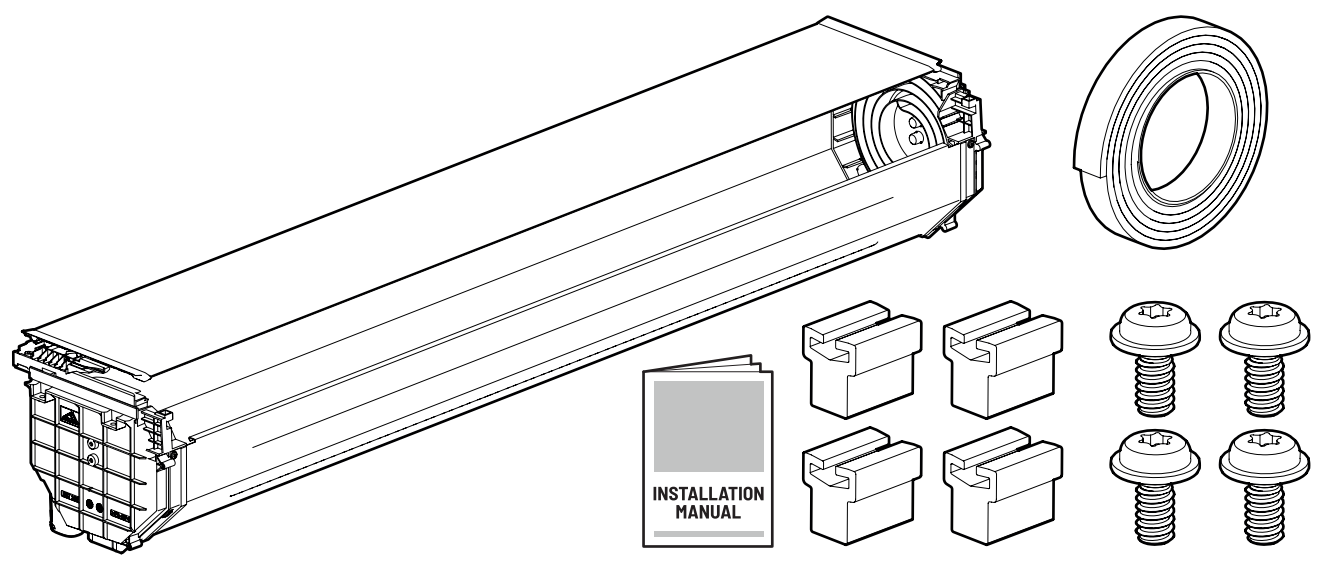

8 Canister with lid EV0m